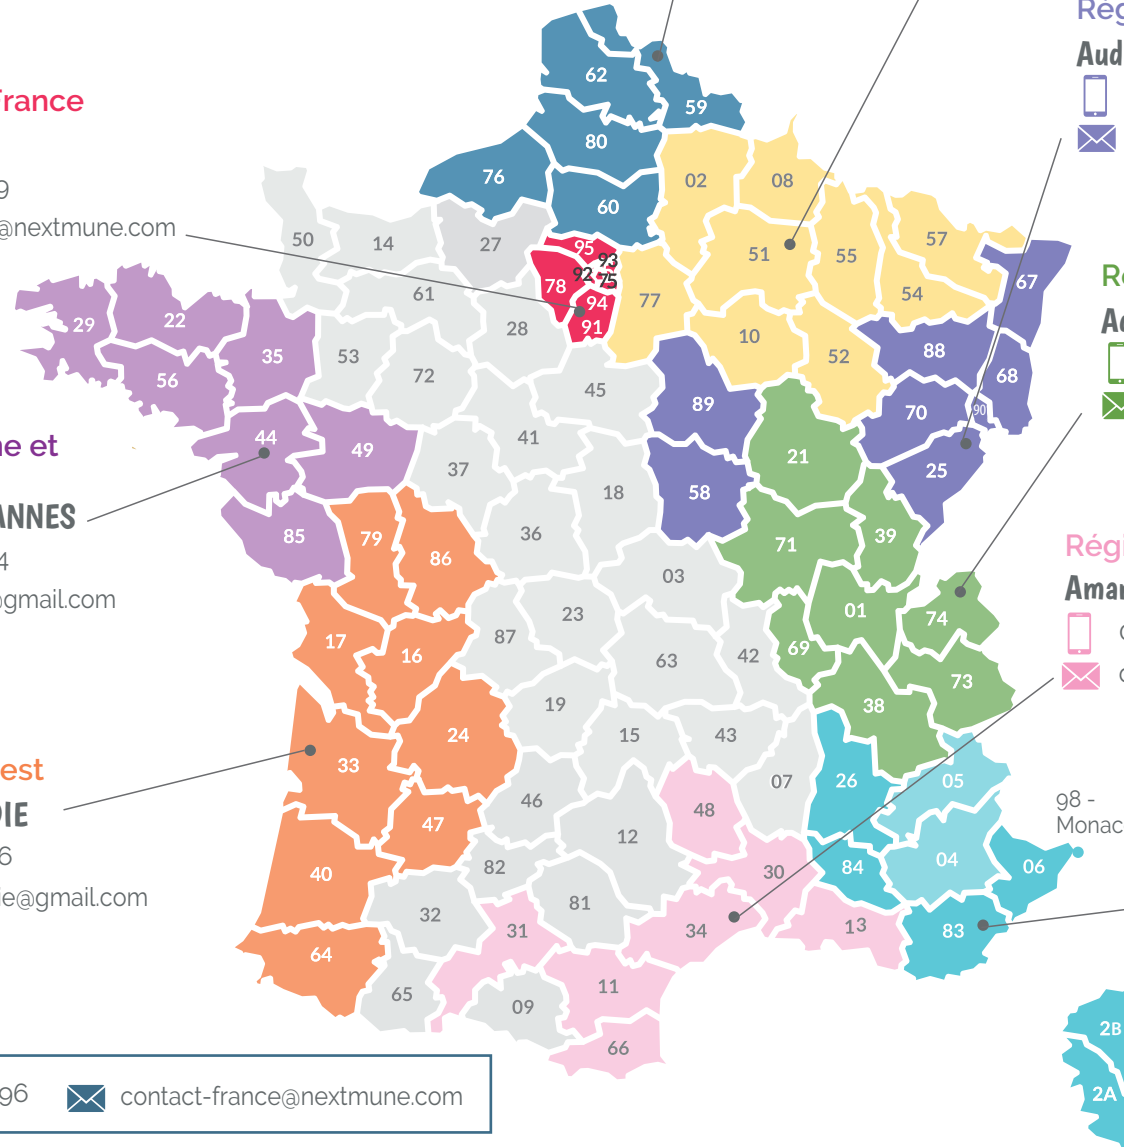

Région Sud-Est

Christophe HIPPOLYTE

📞 06 31 90 88 26
✉️ ktconsulting83@gmail.com

Contact France

📞 05 63 71 80 96 ✉️ contact-france@nextmune.com